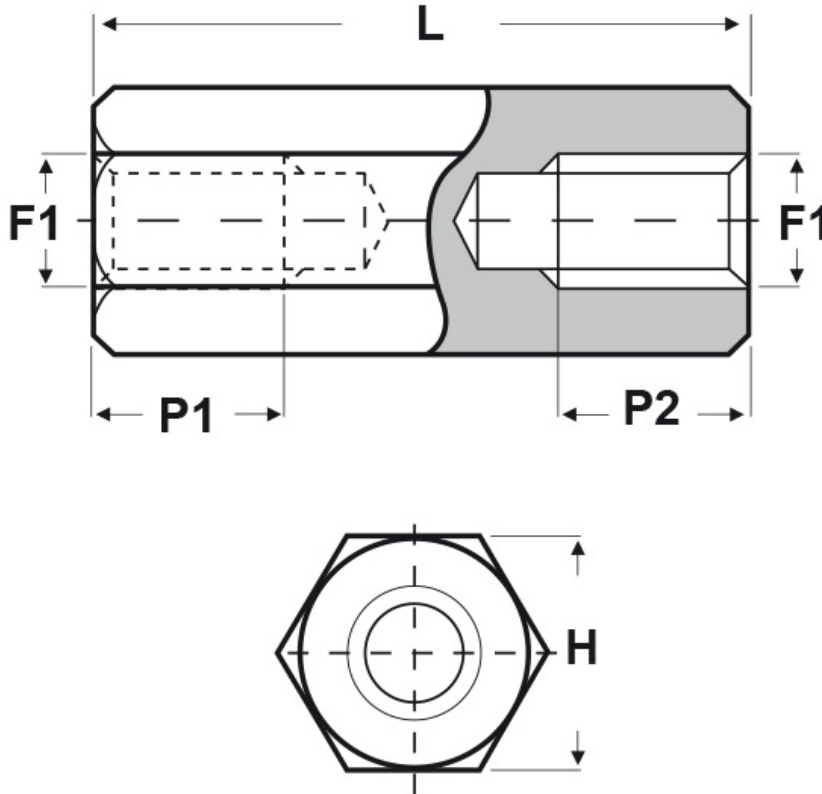

SCHEMA ARTICOLO

Articolo: DD10 E 5080 40 - Codice EZ: N.D.

27/07/2024

ARTICOLO	filetto passo F1	filetto valore F1	H mm	L mm	P1 min mm	P2 min mm
DD10 E 5080 40	Metrico	5	8	40	-	-

Materiale: ottone nichelato.