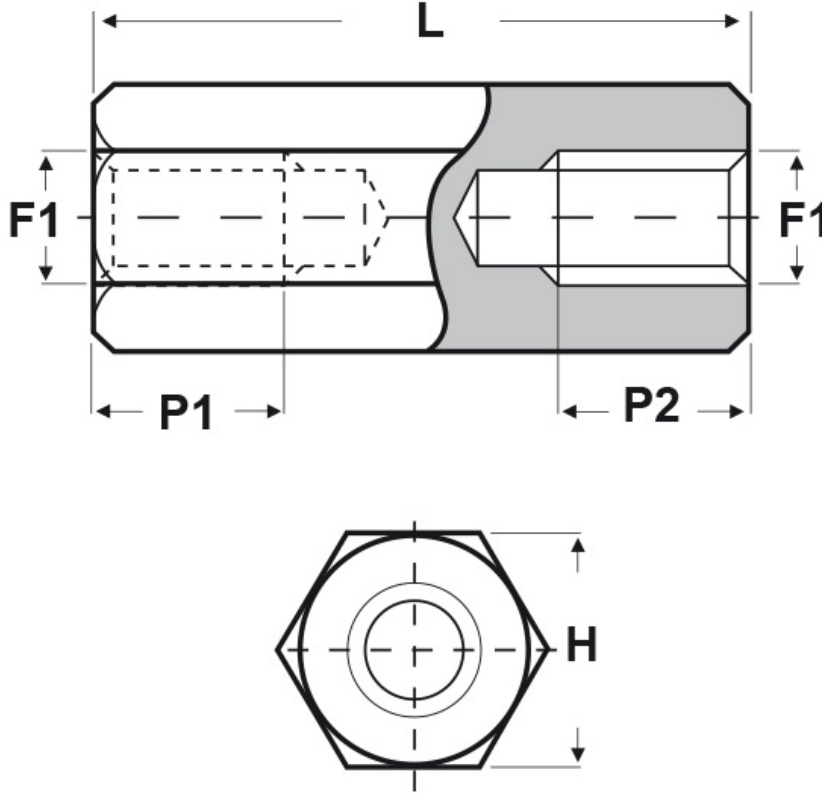

SCHEMA ARTICOLO

Articolo: DD10 E 5080 30 - Codice EZ: 356733

16/07/2024

ARTICOLO	filetto passo F1	filetto valore F1	H mm	L mm	P1 min mm	P2 min mm
DD10 E 5080 30	Metrico	5	8	30	-	-

Materiale: ottone nichelato.