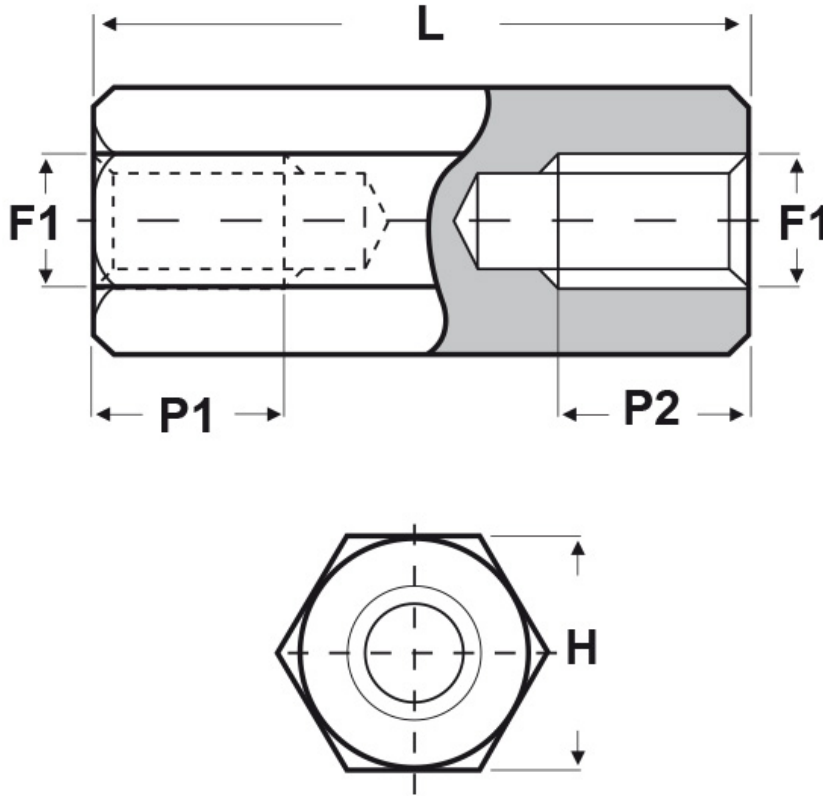

SCHEMA ARTICOLO

Articolo: DD10 E 5080 25 - Codice EZ: 356732

20/07/2024

ARTICOLO	filetto passo F1	filetto valore F1	H mm	L mm	P1 min mm	P2 min mm
DD10 E 5080 25	Metrico	5	8	25	-	-

Materiale: ottone nichelato.