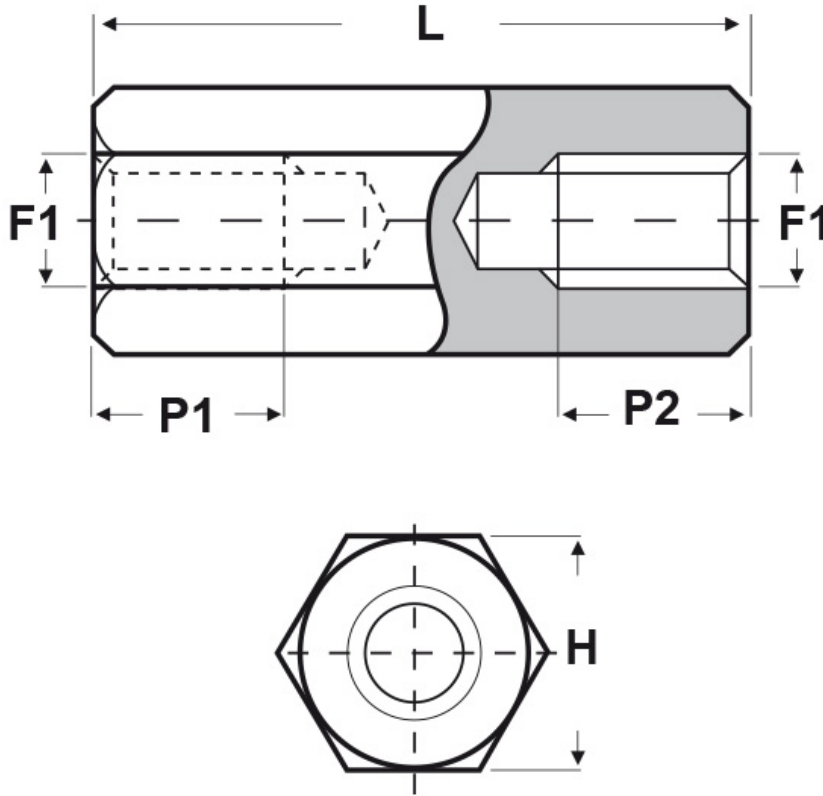

SCHEMA ARTICOLO

Articolo: DD10 E 4070 80 - Codice EZ: N.D.

24/07/2024

ARTICOLO	filetto passo F1	filetto valore F1	H mm	L mm	P1 min mm	P2 min mm
DD10 E 4070 80	Metrico	4	7	80	-	-

Materiale: ottone nichelato.