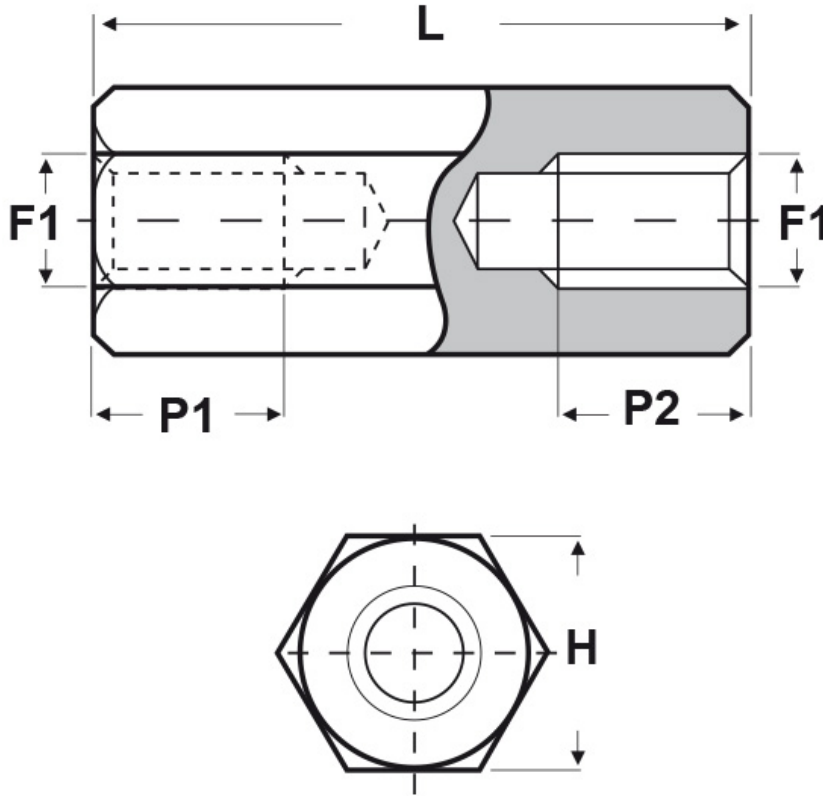

SCHEMA ARTICOLO

Articolo: DD10 E 4070 60 - Codice EZ: N.D.

24/07/2024

ARTICOLO	filetto passo F1	filetto valore F1	H mm	L mm	P1 min mm	P2 min mm
DD10 E 4070 60	Metrico	4	7	60	-	-

Materiale: ottone nichelato.