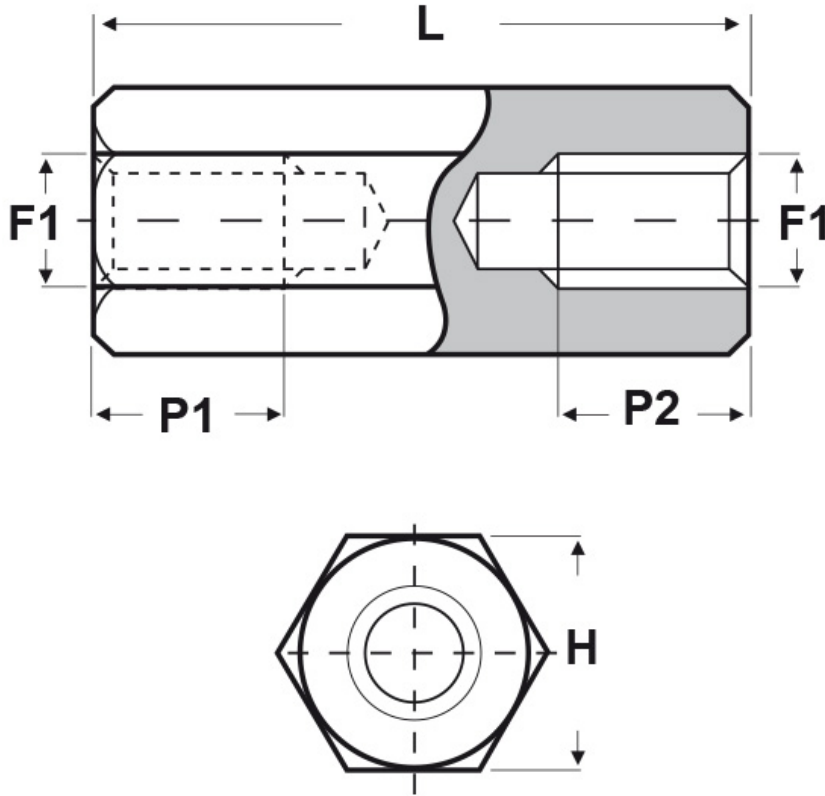

SCHEMA ARTICOLO

Articolo: DD10 E 4070 08 - Codice EZ: 356711

24/07/2024

ARTICOLO	filetto passo F1	filetto valore F1	H mm	L mm	P1 min mm	P2 min mm
DD10 E 4070 08	Metrico	4	7	8	-	-

Materiale: ottone nichelato.