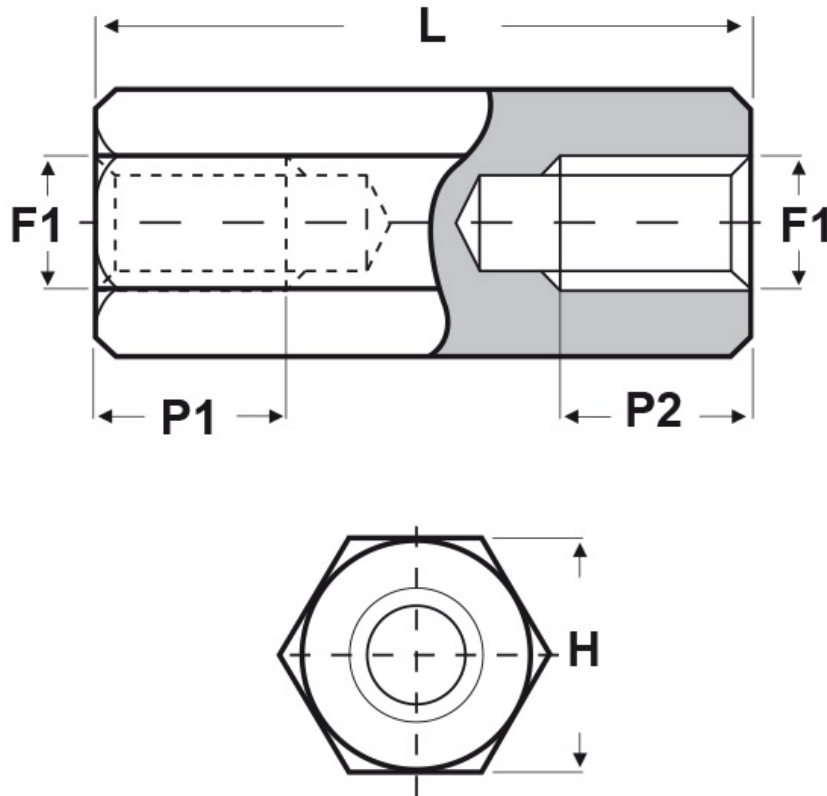

SCHEMA ARTICOLO

Articolo: DD10 E 4060 20 - Codice EZ: 356223

18/07/2024

ARTICOLO	filetto passo F1	filetto valore F1	H mm	L mm	P1 min mm	P2 min mm
DD10 E 4060 20	Metrico	4	6	20	-	-

Materiale: ottone nichelato.