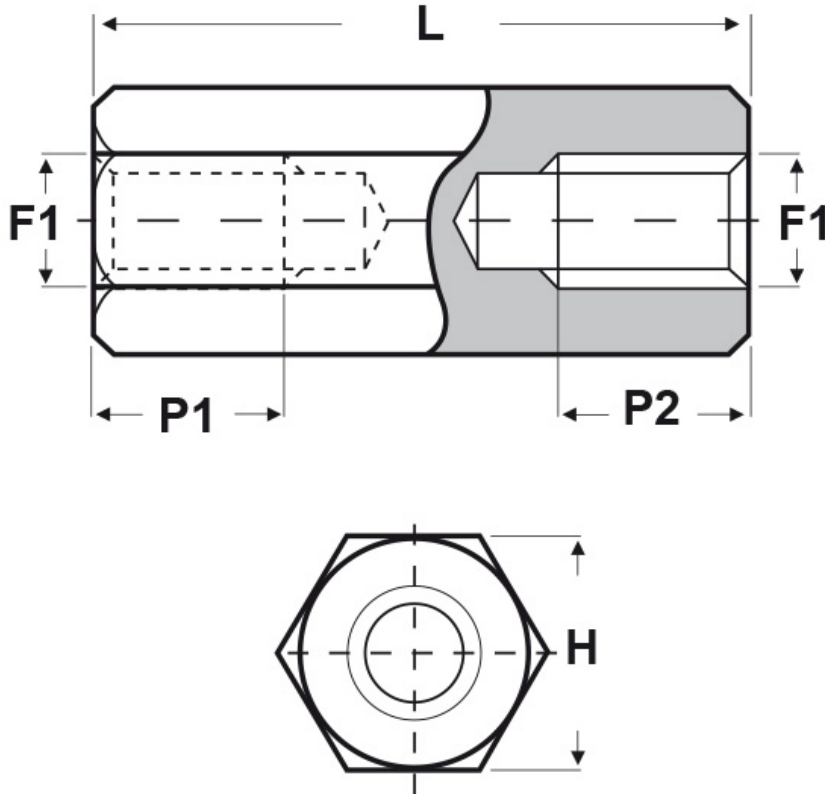

SCHEMA ARTICOLO

Articolo: DD10 E 4060 10 - Codice EZ: 356221

25/07/2024

ARTICOLO	filetto passo F1	filetto valore F1	H mm	L mm	P1 min mm	P2 min mm
DD10 E 4060 10	Metrico	4	6	10	-	-

Materiale: ottone nichelato.