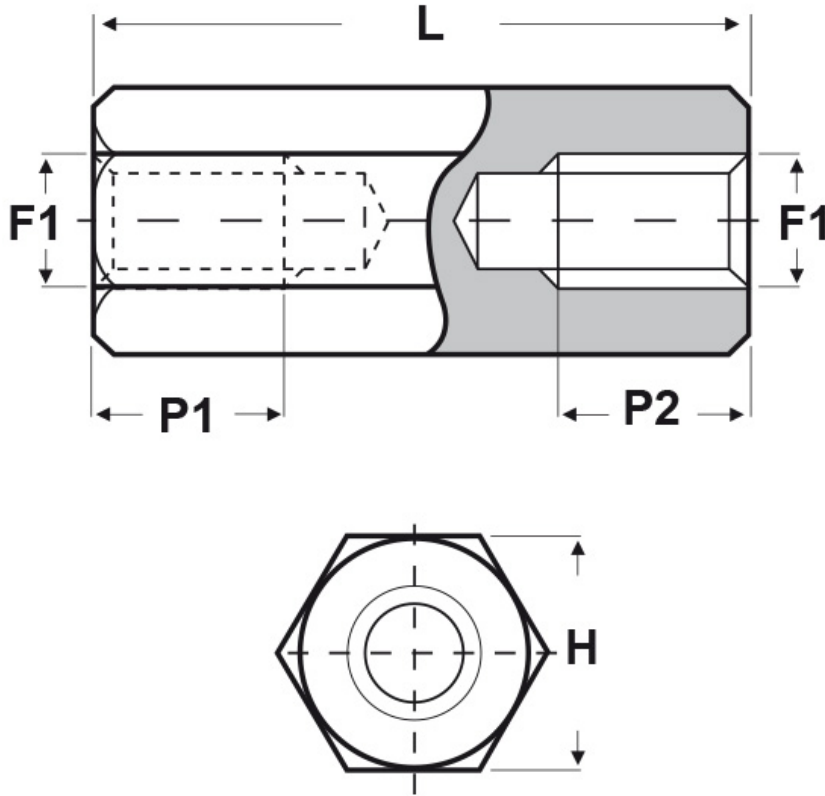

SCHEMA ARTICOLO

Articolo: DD10 E 3060 40 - Codice EZ: 356241

24/07/2024

ARTICOLO	filetto passo F1	filetto valore F1	H mm	L mm	P1 min mm	P2 min mm
DD10 E 3060 40	Metrico	3	6	40	-	-

Materiale: ottone nichelato.