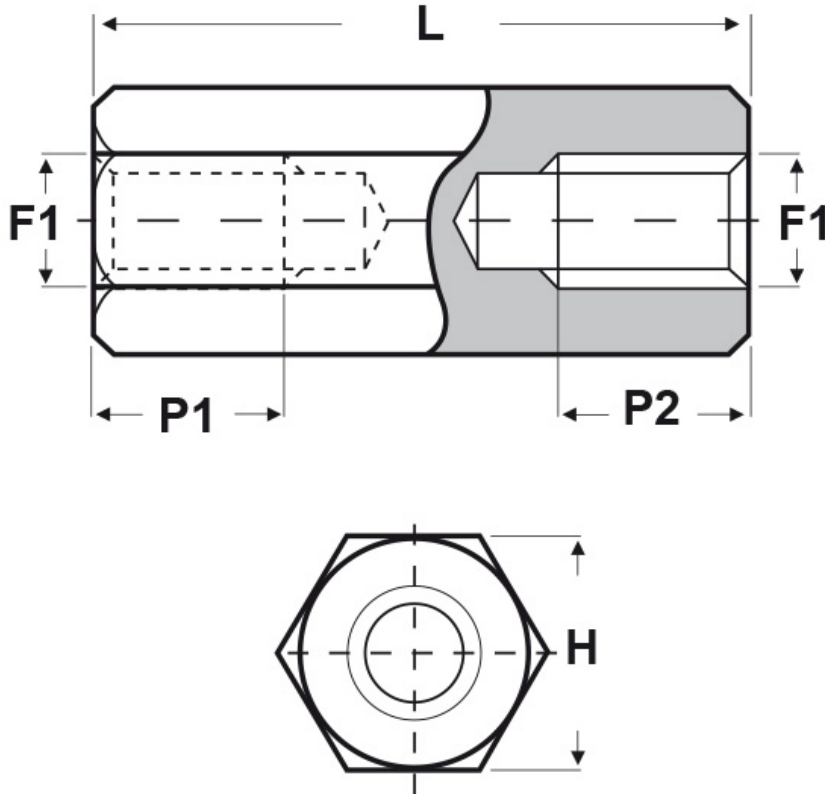

SCHEMA ARTICOLO

Articolo: DD10 E 3060 10 - Codice EZ: 356235

24/07/2024

ARTICOLO	filetto passo F1	filetto valore F1	H mm	L mm	P1 min mm	P2 min mm
DD10 E 3060 10	Metrico	3	6	10	-	-

Materiale: ottone nichelato.