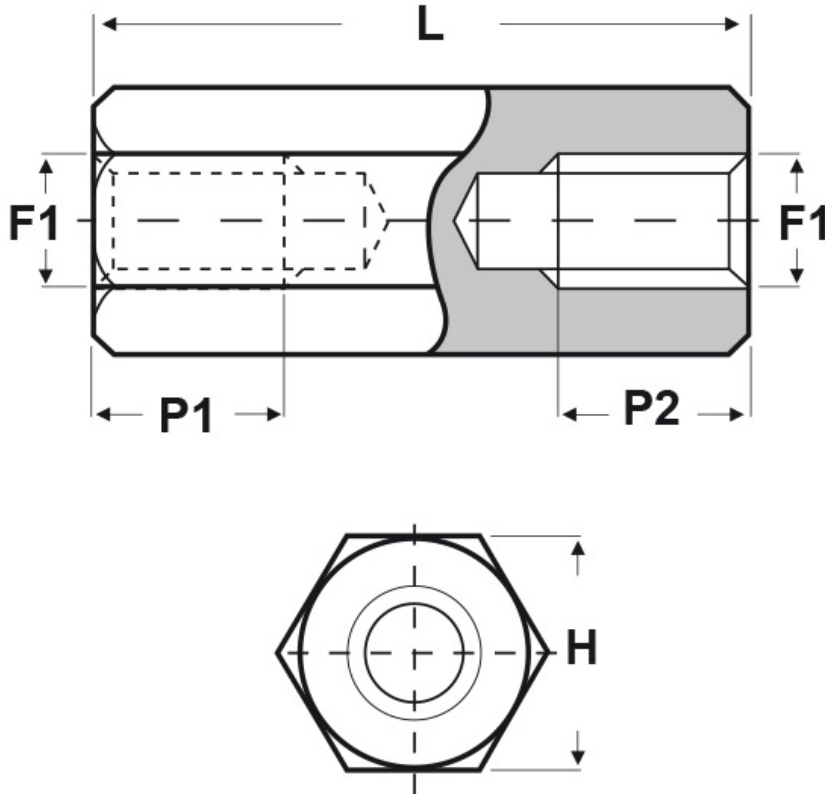

SCHEMA ARTICOLO

Articolo: DD10 E 3060 08 - Codice EZ: 356233

20/07/2024

ARTICOLO	filetto passo F1	filetto valore F1	H mm	L mm	P1 min mm	P2 min mm
DD10 E 3060 08	Metrico	3	6	8	-	-

Materiale: ottone nichelato.