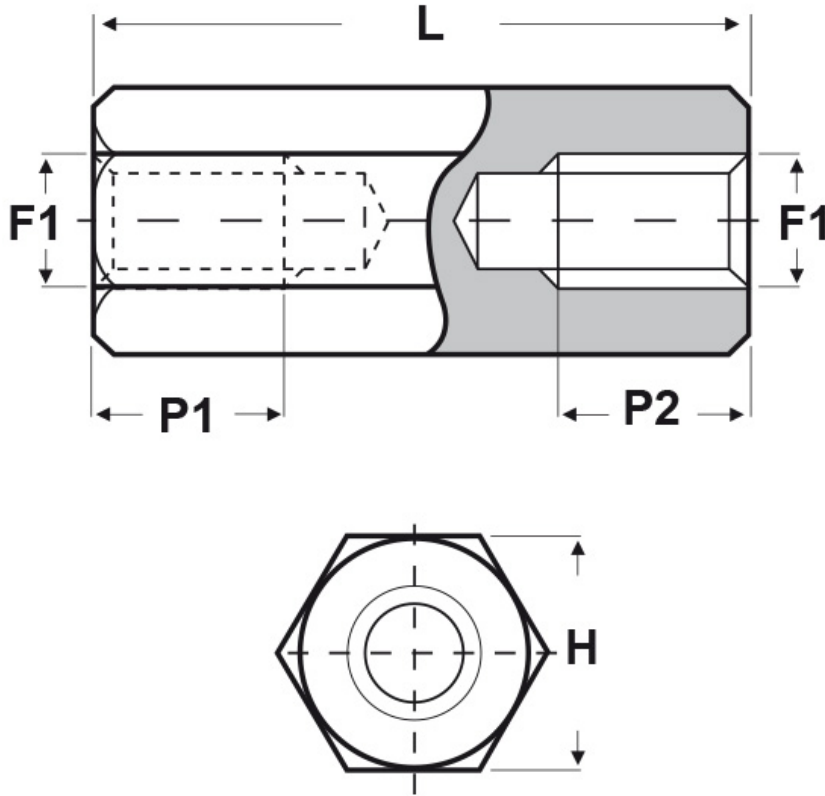

SCHEMA ARTICOLO

Articolo: DD10 E 3055 25 - Codice EZ: N.D.

24/07/2024

ARTICOLO	filetto passo F1	filetto valore F1	H mm	L mm	P1 min mm	P2 min mm
DD10 E 3055 25	Metrico	3	5,5	25	-	-

Materiale: ottone nichelato.