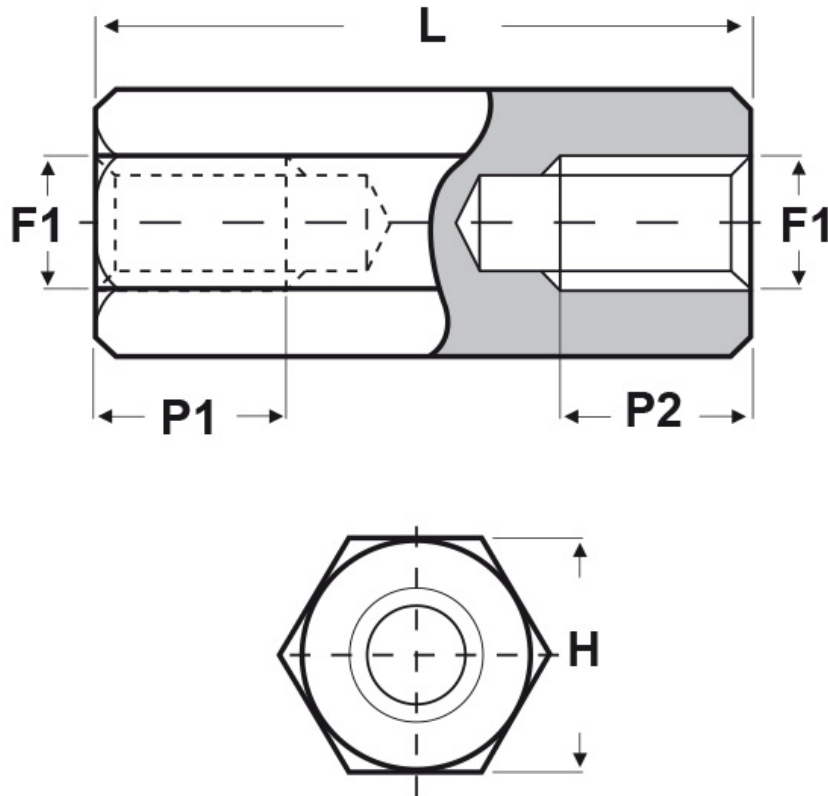

SCHEMA ARTICOLO

Articolo: DD10 E 3050 40 - Codice EZ: 356161

24/07/2024

ARTICOLO	filetto passo F1	filetto valore F1	H mm	L mm	P1 min mm	P2 min mm
DD10 E 3050 40	Metrico	3	5	40	-	-

Materiale: ottone nichelato.