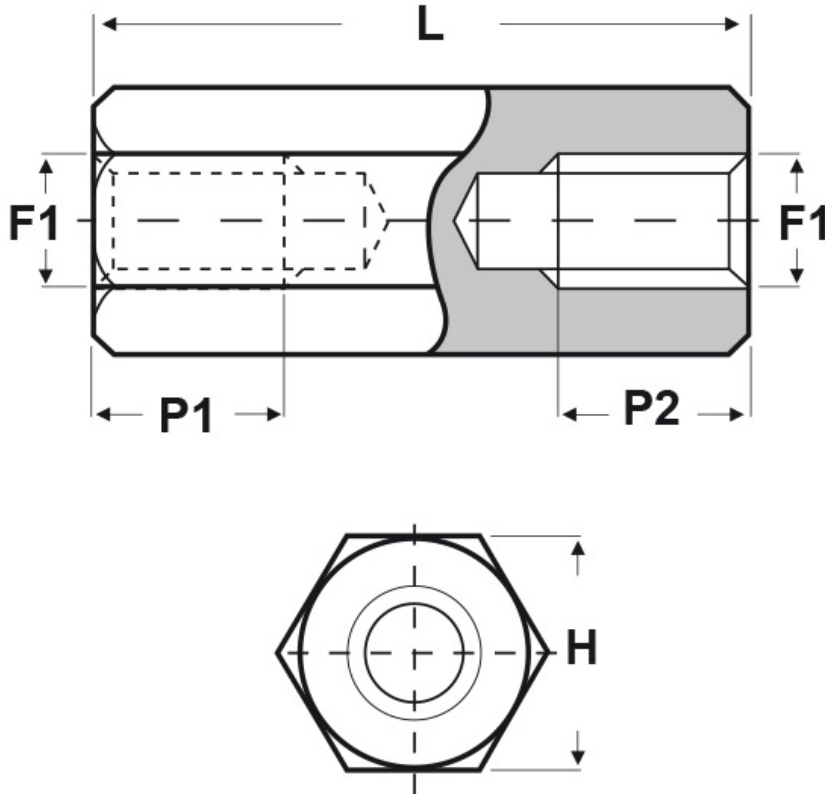

**SCHEMA ARTICOLO**

Articolo: DD10 E 3050 25 - Codice EZ: 356158

27/07/2024

ARTICOLO	filetto passo F1	filetto valore F1	H mm	L mm	P1 min mm	P2 min mm
DD10 E 3050 25	Metrico	3	5	25	-	-

Materiale: ottone nichelato.