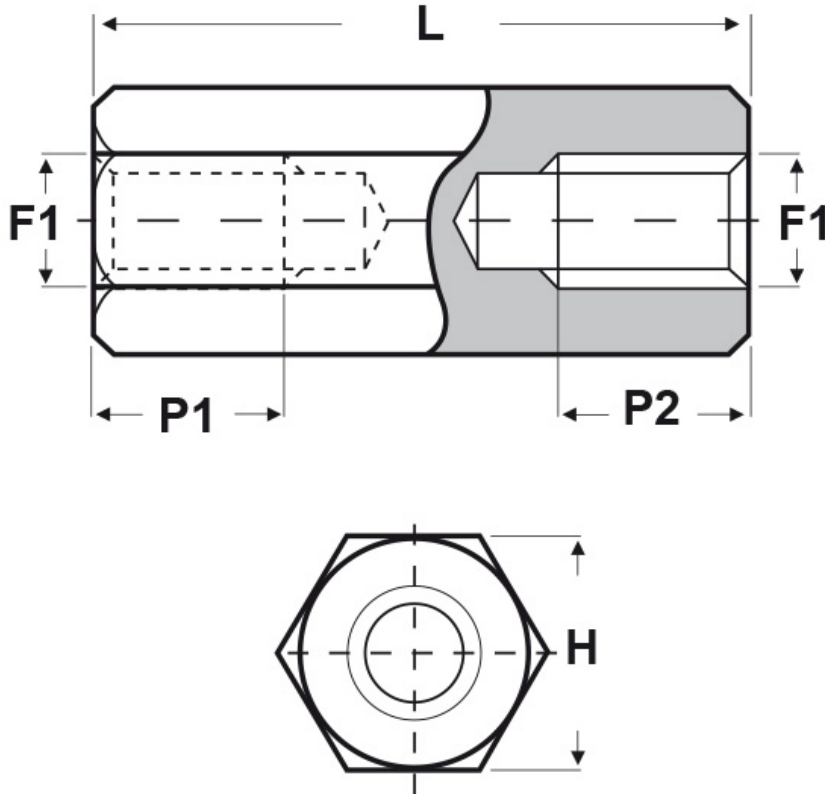

SCHEMA ARTICOLO

Articolo: DD10 E 3050 16 - Codice EZ: 350488

16/07/2024

ARTICOLO	filetto passo F1	filetto valore F1	H mm	L mm	P1 min mm	P2 min mm
DD10 E 3050 16	Metrico	3	5	16	-	-

Materiale: ottone nichelato.