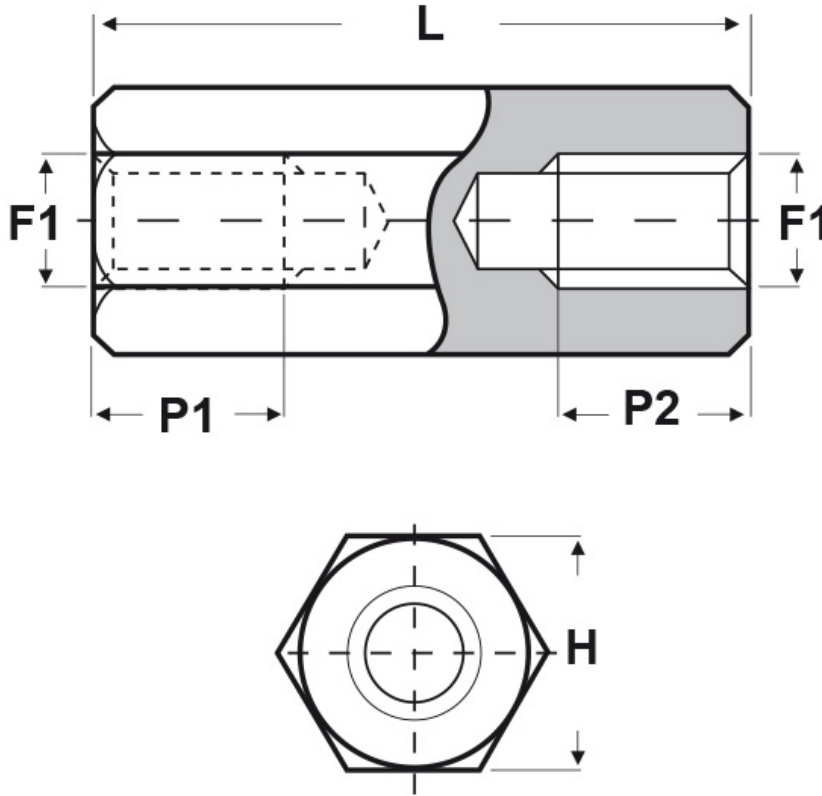

SCHEMA ARTICOLO

Articolo: DD10 E 3050 08 - Codice EZ: 356152

18/07/2024

ARTICOLO	filetto passo F1	filetto valore F1	H mm	L mm	P1 min mm	P2 min mm
DD10 E 3050 08	Metrico	3	5	8	-	-

Materiale: ottone nichelato.