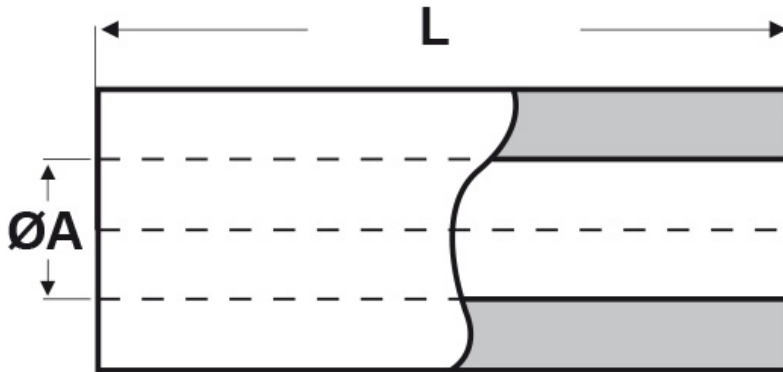

SCHEMA ARTICOLO

Articolo: TL10 R 63100 07 - Codice EZ: N.D

18/09/2024

ARTICOLO	ØA mm	ØB mm	L mm
TL10 R 63100 07	6,3	10	7

Materiale: ottone nichelato.

Colore: argentato.

Tutte le informazioni e i dati riportati sono indicativi e possono essere soggetti a variazioni senza preavviso