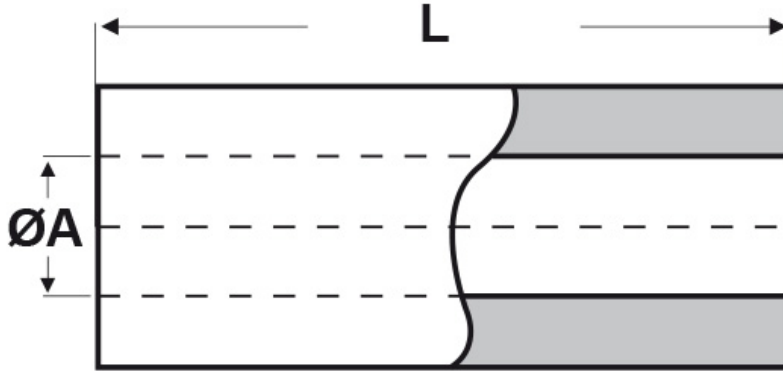

**SCHEMA ARTICOLO**

Articolo: TL10 R 53100 14 - Codice EZ: N.D.

25/07/2024

ARTICOLO	ØA mm	ØB mm	L mm
TL10 R 53100 14	5,3	10	14

Materiale: ottone nichelato.

Colore: argentato.

Tutte le informazioni e i dati riportati sono indicativi e possono essere soggetti a variazioni senza preavviso