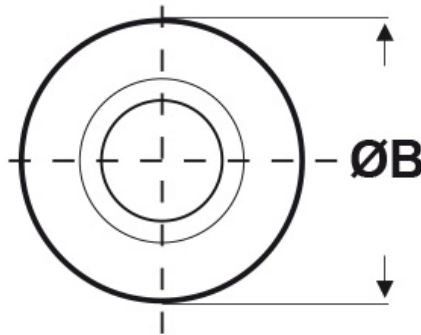

**SCHEMA ARTICOLO**

Articolo: TL10 R 53100 14 - Codice EZ: N.D.

25/07/2024

ARTICOLO	ØA mm	ØB mm	L mm
TL10 R 53100 14	5,3	10	14

Materiale: ottone nichelato.

Colore: argentato.

Tutte le informazioni e i dati riportati sono indicativi e possono essere soggetti a variazioni senza preavviso