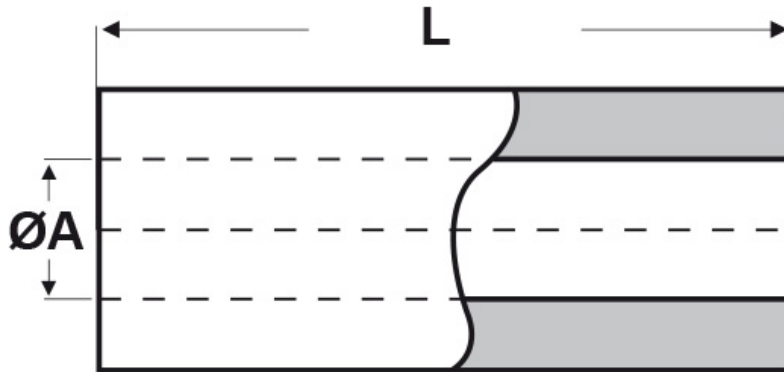

SCHEMA ARTICOLO

Articolo: TL10 R 53100 01 - Codice EZ: N.D.

16/12/2024

Il disegno è indicativo e le proporzioni potrebbero non corrispondere alle dimensioni in tabella o reali.

ARTICOLO	ØA mm	ØB mm	L mm
TL10 R 53100 01	5,3	10	1

Materiale: ottone nichelato.

Colore: argentato.

Tutte le informazioni e i dati riportati sono indicativi e possono essere soggetti a variazioni senza preavviso

ELEKTROZUBEHÖR SPA

Sede:
Via F.lli Bronzetti, 24
20129 Milano (Italy)