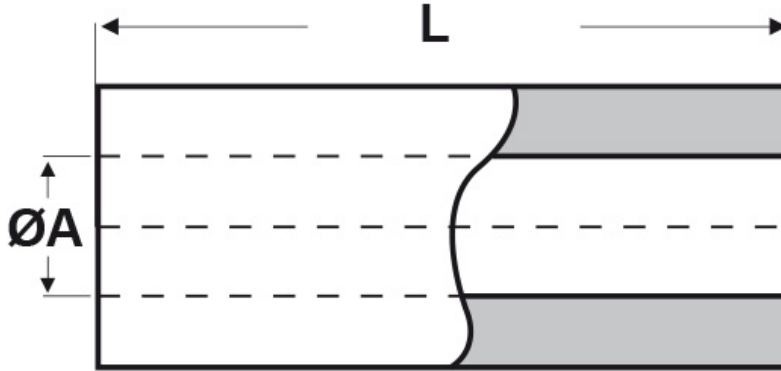

SCHEMA ARTICOLO

Articolo: TL10 R 4380 60 - Codice EZ: 351688

16/07/2024

ARTICOLO	ØA mm	ØB mm	L mm
TL10 R 4380 60	4,3	8	60

Materiale: ottone nichelato.

Colore: argentato.

Tutte le informazioni e i dati riportati sono indicativi e possono essere soggetti a variazioni senza preavviso