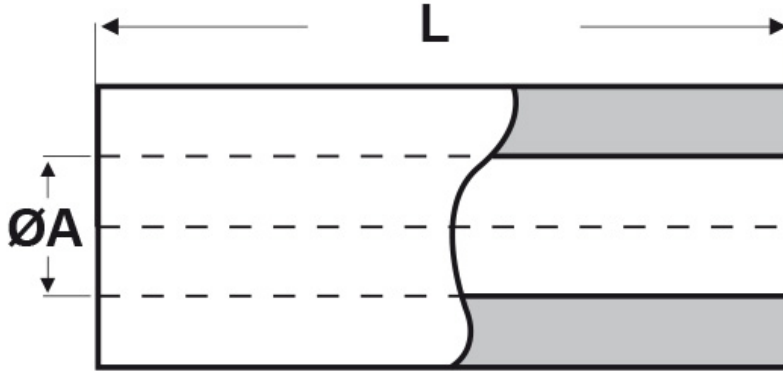

SCHEMA ARTICOLO

Articolo: TL10 R 4380 50 - Codice EZ: 351687

01/08/2024

ARTICOLO	ØA mm	ØB mm	L mm
TL10 R 4380 50	4,3	8	50

Materiale: ottone nichelato.

Colore: argentato.

Tutte le informazioni e i dati riportati sono indicativi e possono essere soggetti a variazioni senza preavviso