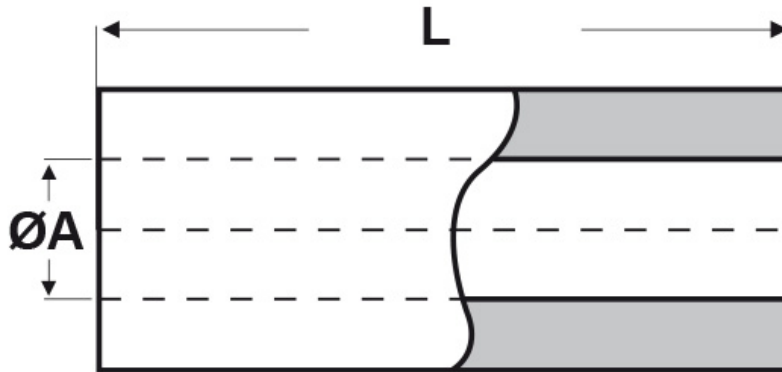

SCHEMA ARTICOLO

Articolo: TL10 R 4380 45 - Codice EZ: 351686

25/07/2024

ARTICOLO	ØA mm	ØB mm	L mm
TL10 R 4380 45	4,3	8	45

Materiale: ottone nichelato.

Colore: argentato.

Tutte le informazioni e i dati riportati sono indicativi e possono essere soggetti a variazioni senza preavviso