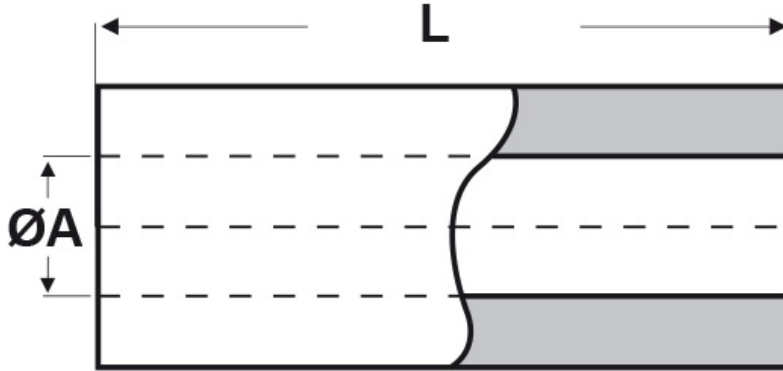

SCHEMA ARTICOLO

Articolo: TL10 R 4380 40 - Codice EZ: 351685

16/07/2024

| ARTICOLO | ØA mm | ØB mm | L mm |
|----------------|-------|-------|------|
| TL10 R 4380 40 | 4,3 | 8 | 40 |

Materiale: ottone nichelato.