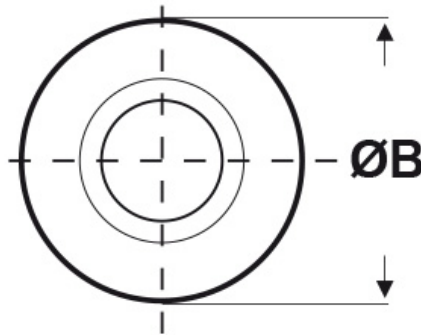

SCHEMA ARTICOLO

Articolo: TL10 R 4380 40 - Codice EZ: 351685

16/07/2024

| ARTICOLO | ØA mm | ØB mm | L mm |
|----------------|-------|-------|------|
| TL10 R 4380 40 | 4,3 | 8 | 40 |

Materiale: ottone nichelato.