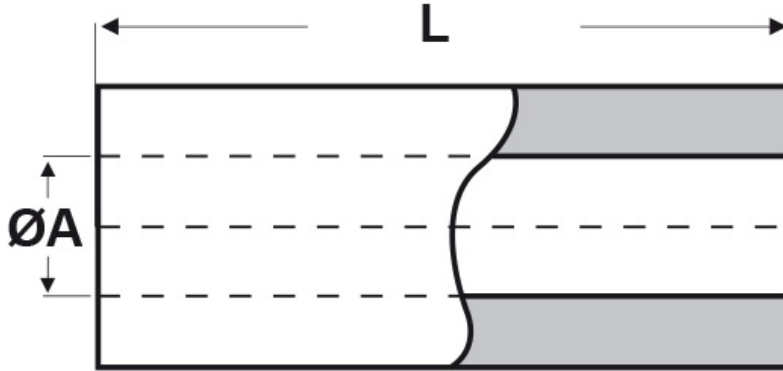

SCHEMA ARTICOLO

Articolo: TL10 R 4380 25 - Codice EZ: 351682

16/12/2024

Il disegno è indicativo e le proporzioni potrebbero non corrispondere alle dimensioni in tabella o reali.

ARTICOLO	ØA mm	ØB mm	L mm
TL10 R 4380 25	4,3	8	25

Materiale: ottone nichelato.

Colore: argentato.

Tutte le informazioni e i dati riportati sono indicativi e possono essere soggetti a variazioni senza preavviso

ELEKTROZUBEHÖR SPA

Sede:
Via F.lli Bronzetti, 24
20129 Milano (Italy)