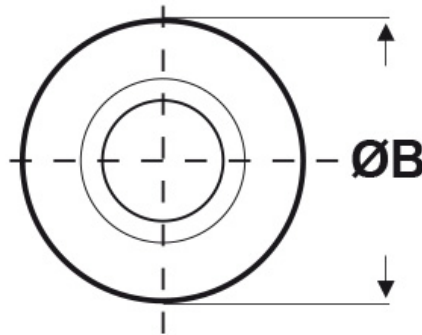

SCHEMA ARTICOLO

Articolo: TL10 R 4380 25 - Codice EZ: 351682

16/12/2024

Il disegno è indicativo e le proporzioni potrebbero non corrispondere alle dimensioni in tabella o reali.

ARTICOLO	ØA mm	ØB mm	L mm
TL10 R 4380 25	4,3	8	25

Materiale: ottone nichelato.

Colore: argentato.

Tutte le informazioni e i dati riportati sono indicativi e possono essere soggetti a variazioni senza preavviso

ELEKTROZUBEHÖR SPA

Sede:
Via F.lli Bronzetti, 24
20129 Milano (Italy)