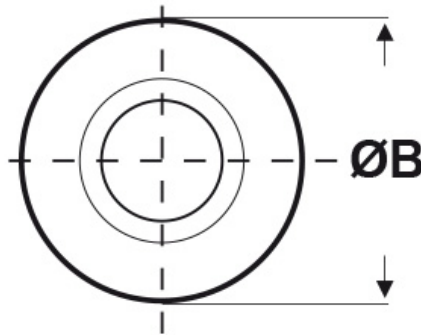

**SCHEMA ARTICOLO**

Articolo: TL10 R 4380 20 - Codice EZ: 351681

01/08/2024

ARTICOLO	ØA mm	ØB mm	L mm
TL10 R 4380 20	4,3	8	20

Materiale: ottone nichelato.

Colore: argentato.

Tutte le informazioni e i dati riportati sono indicativi e possono essere soggetti a variazioni senza preavviso