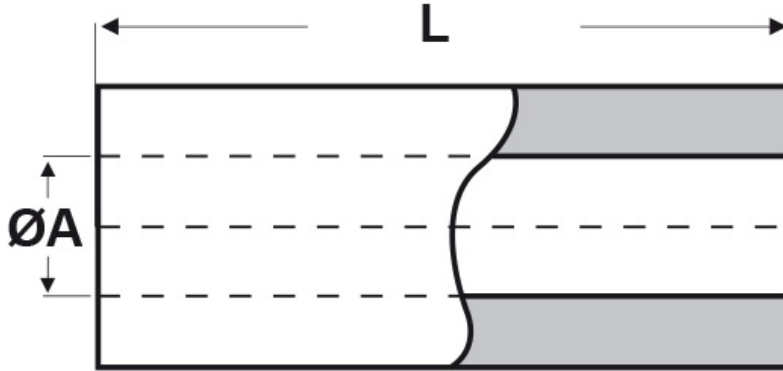

**SCHEMA ARTICOLO**

Articolo: TL10 R 4380 20 - Codice EZ: 351681

01/08/2024

ARTICOLO	ØA mm	ØB mm	L mm
TL10 R 4380 20	4,3	8	20

Materiale: ottone nichelato.

Colore: argentato.

Tutte le informazioni e i dati riportati sono indicativi e possono essere soggetti a variazioni senza preavviso