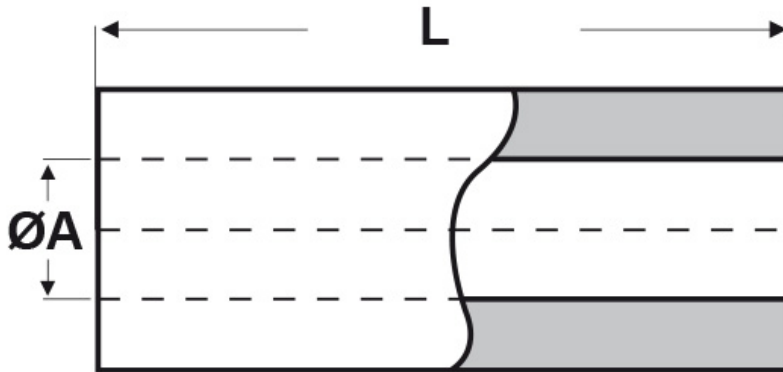

SCHEMA ARTICOLO

Articolo: TL10 R 4380 19 - Codice EZ: N.D

16/07/2024

ARTICOLO	ØA mm	ØB mm	L mm
TL10 R 4380 19	4,3	8	19

Materiale: ottone nichelato.

Colore: argentato.

Tutte le informazioni e i dati riportati sono indicativi e possono essere soggetti a variazioni senza preavviso