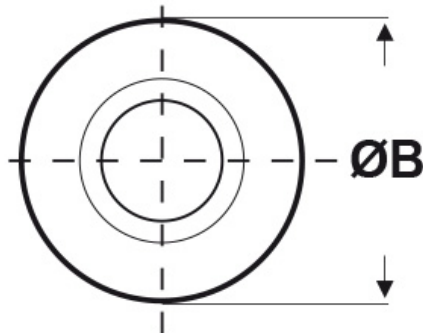

SCHEMA ARTICOLO

Articolo: TL10 R 4380 19 - Codice EZ: N.D

16/07/2024

ARTICOLO	ØA mm	ØB mm	L mm
TL10 R 4380 19	4,3	8	19

Materiale: ottone nichelato.

Colore: argentato.

Tutte le informazioni e i dati riportati sono indicativi e possono essere soggetti a variazioni senza preavviso