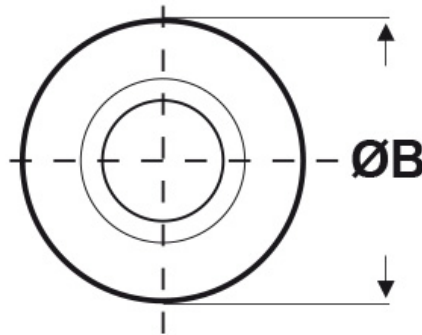

SCHEMA ARTICOLO

Articolo: TL10 R 4380 16 - Codice EZ: N.D.

18/07/2024

ARTICOLO	ØA mm	ØB mm	L mm
TL10 R 4380 16	4,3	8	16

Materiale: ottone nichelato.

Colore: argentato.

Tutte le informazioni e i dati riportati sono indicativi e possono essere soggetti a variazioni senza preavviso