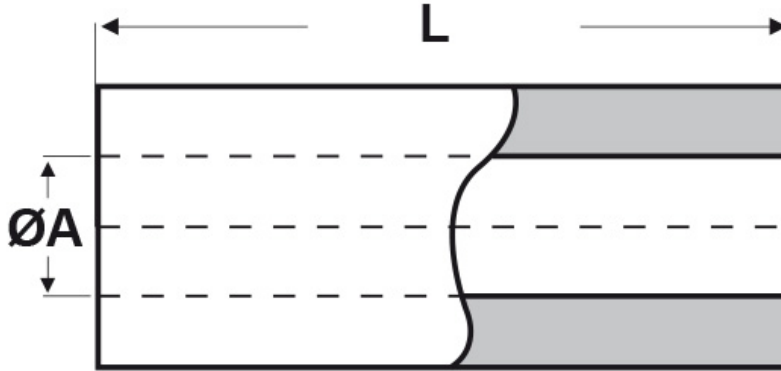

SCHEMA ARTICOLO

Articolo: TL10 R 4380 16 - Codice EZ: N.D.

18/07/2024

ARTICOLO	ØA mm	ØB mm	L mm
TL10 R 4380 16	4,3	8	16

Materiale: ottone nichelato.

Colore: argentato.

Tutte le informazioni e i dati riportati sono indicativi e possono essere soggetti a variazioni senza preavviso