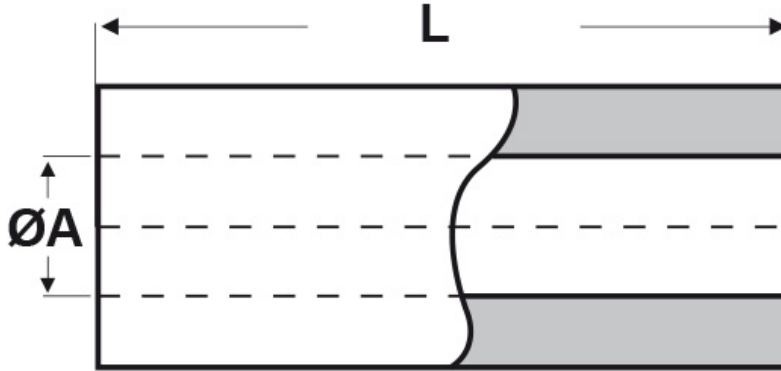

SCHEMA ARTICOLO

Articolo: TL10 R 4380 14 - Codice EZ: N.D.

16/07/2024

ARTICOLO	ØA mm	ØB mm	L mm
TL10 R 4380 14	4,3	8	14

Materiale: ottone nichelato.

Colore: argentato.

Tutte le informazioni e i dati riportati sono indicativi e possono essere soggetti a variazioni senza preavviso