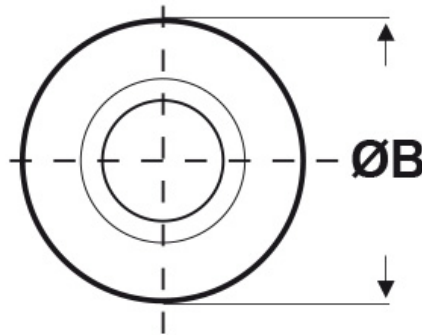

SCHEMA ARTICOLO

Articolo: TL10 R 4380 14 - Codice EZ: N.D.

16/07/2024

ARTICOLO	ØA mm	ØB mm	L mm
TL10 R 4380 14	4,3	8	14

Materiale: ottone nichelato.

Colore: argentato.

Tutte le informazioni e i dati riportati sono indicativi e possono essere soggetti a variazioni senza preavviso