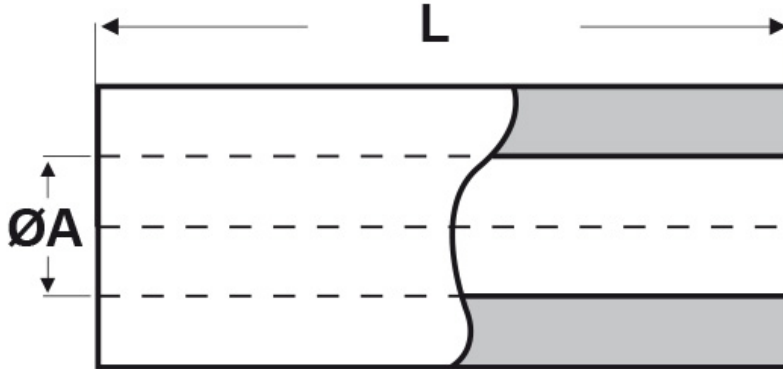

SCHEMA ARTICOLO

Articolo: TL10 R 4380 13 - Codice EZ: 351693

16/12/2024

Il disegno è indicativo e le proporzioni potrebbero non corrispondere alle dimensioni in tabella o reali.

ARTICOLO	ØA mm	ØB mm	L mm
TL10 R 4380 13	4,3	8	13

Materiale: ottone nichelato.

Colore: argentato.

Tutte le informazioni e i dati riportati sono indicativi e possono essere soggetti a variazioni senza preavviso

ELEKTROZUBEHÖR SPA

Sede:
Via F.lli Bronzetti, 24
20129 Milano (Italy)