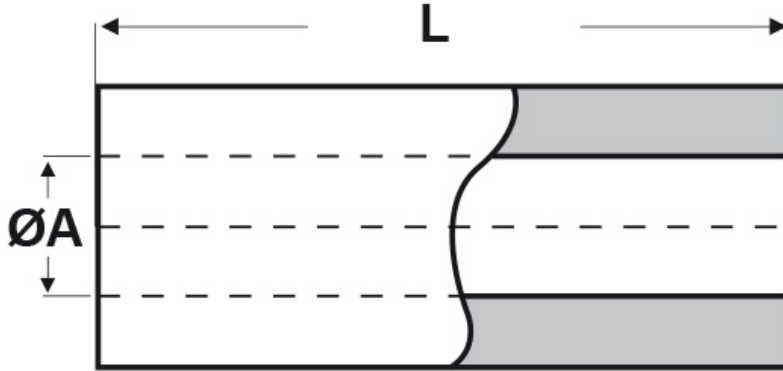

SCHEMA ARTICOLO

Articolo: TL10 R 4380 12 - Codice EZ: 351678

16/07/2024

ARTICOLO	ØA mm	ØB mm	L mm
TL10 R 4380 12	4,3	8	12

Materiale: ottone nichelato.

Colore: argentato.

Tutte le informazioni e i dati riportati sono indicativi e possono essere soggetti a variazioni senza preavviso