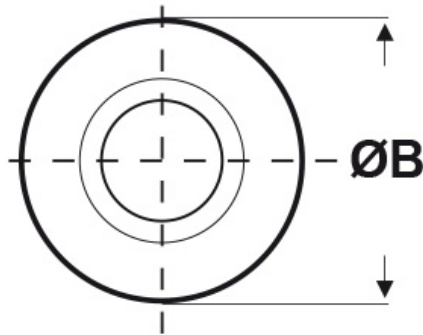

SCHEMA ARTICOLO

Articolo: TL10 R 4380 12 - Codice EZ: 351678

16/07/2024

ARTICOLO	ØA mm	ØB mm	L mm
TL10 R 4380 12	4,3	8	12

Materiale: ottone nichelato.

Colore: argentato.

Tutte le informazioni e i dati riportati sono indicativi e possono essere soggetti a variazioni senza preavviso