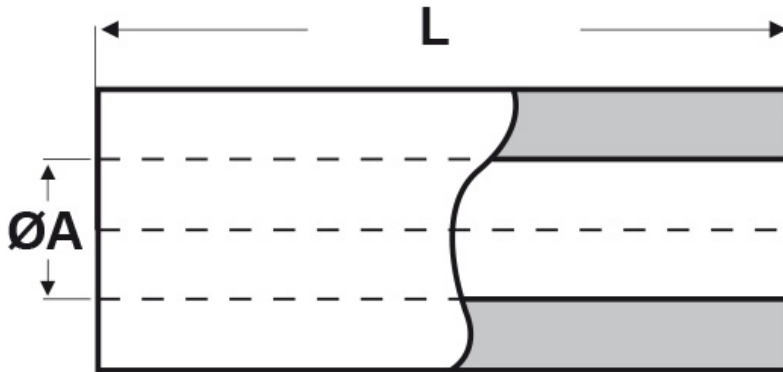

**SCHEMA ARTICOLO**

Articolo: TL10 R 4380 06 - Codice EZ: 351691

11/03/2025

**Il disegno è indicativo e le proporzioni potrebbero non corrispondere alle dimensioni in tabella o reali.**

ARTICOLO	ØA mm	ØB mm	L mm
TL10 R 4380 06	4,3	8	6

Materiale: ottone nichelato.

Colore: argentato.

Tutte le informazioni e i dati riportati sono indicativi e possono essere soggetti a variazioni senza preavviso

**ELEKTROZUBEHÖR SPA**

**Sede:**  
Via F.lli Bronzetti, 24  
20129 Milano (Italy)