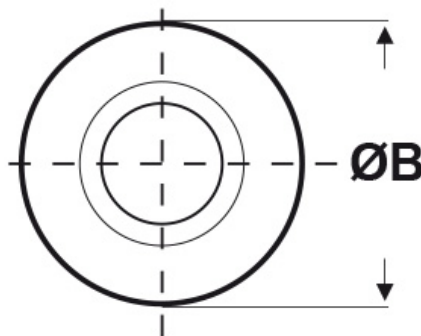

SCHEMA ARTICOLO

Articolo: TL10 R 4380 06 - Codice EZ: 351691

16/12/2024

Il disegno è indicativo e le proporzioni potrebbero non corrispondere alle dimensioni in tabella o reali.

ARTICOLO	ØA mm	ØB mm	L mm
TL10 R 4380 06	4,3	8	6