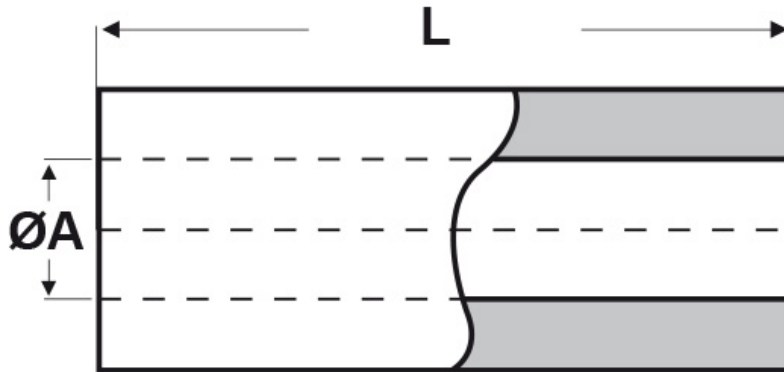

SCHEMA ARTICOLO

Articolo: TL10 R 4380 06 - Codice EZ: 351691

16/12/2024

Il disegno è indicativo e le proporzioni potrebbero non corrispondere alle dimensioni in tabella o reali.

ARTICOLO	ØA mm	ØB mm	L mm
TL10 R 4380 06	4,3	8	6

Materiale: ottone nichelato.

Colore: argentato.

Tutte le informazioni e i dati riportati sono indicativi e possono essere soggetti a variazioni senza preavviso

ELEKTROZUBEHÖR SPA

Sede:
Via F.lli Bronzetti, 24
20129 Milano (Italy)