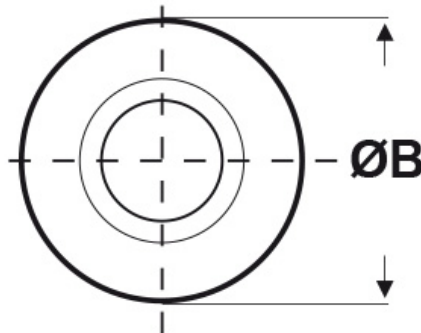

**SCHEMA ARTICOLO**

Articolo: TL10 R 4380 06 - Codice EZ: 351691

11/03/2025

**Il disegno è indicativo e le proporzioni potrebbero non corrispondere alle dimensioni in tabella o reali.**

ARTICOLO	ØA mm	ØB mm	L mm
TL10 R 4380 06	4,3	8	6