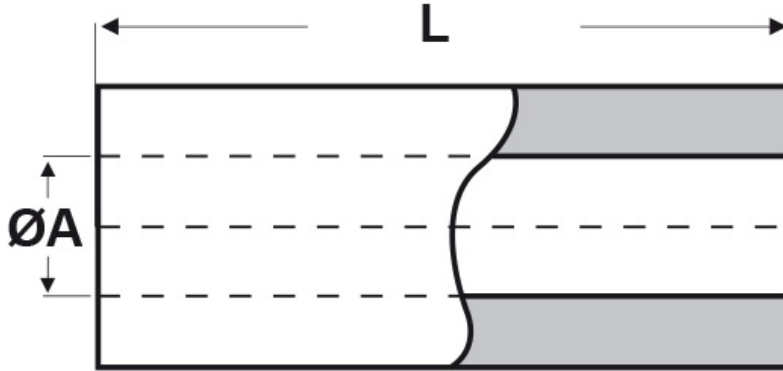

SCHEMA ARTICOLO

Articolo: TL10 R 3260 50 - Codice EZ: 351661

25/07/2024

ARTICOLO	ØA mm	ØB mm	L mm
TL10 R 3260 50	3,2	6	50

Materiale: ottone nichelato.

Colore: argentato.

Tutte le informazioni e i dati riportati sono indicativi e possono essere soggetti a variazioni senza preavviso