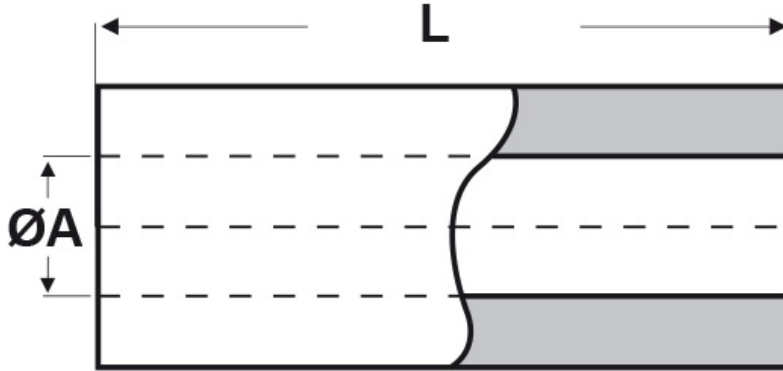

SCHEMA ARTICOLO

Articolo: TL10 R 3260 45 - Codice EZ: 351660

24/07/2024

ARTICOLO	ØA mm	ØB mm	L mm
TL10 R 3260 45	3,2	6	45

Materiale: ottone nichelato.

Colore: argentato.

Tutte le informazioni e i dati riportati sono indicativi e possono essere soggetti a variazioni senza preavviso