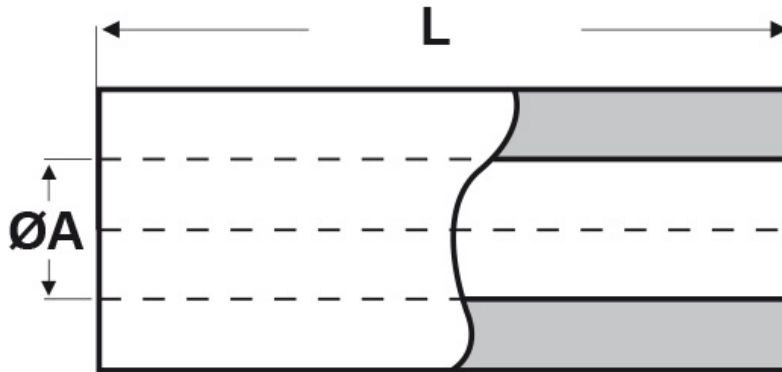

SCHEMA ARTICOLO

Articolo: TL10 R 3260 20 - Codice EZ: 351655

20/07/2024

ARTICOLO	ØA mm	ØB mm	L mm
TL10 R 3260 20	3,2	6	20

Materiale: ottone nichelato.

Colore: argentato.

Tutte le informazioni e i dati riportati sono indicativi e possono essere soggetti a variazioni senza preavviso