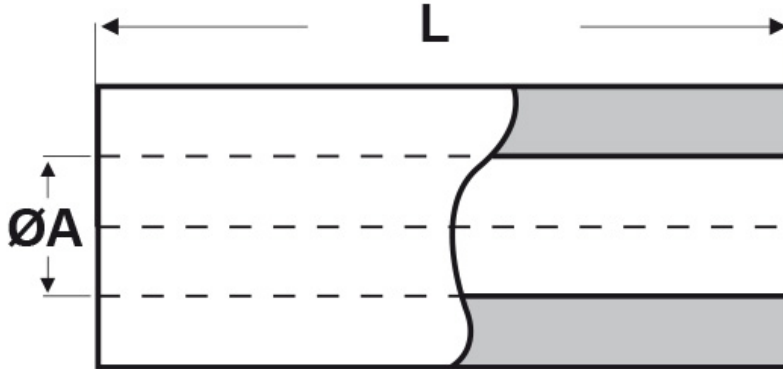

SCHEMA ARTICOLO

Articolo: TL10 R 3260 15 - Codice EZ: 351653

16/07/2024

ARTICOLO	ØA mm	ØB mm	L mm
TL10 R 3260 15	3,2	6	15

Materiale: ottone nichelato.

Colore: argentato.

Tutte le informazioni e i dati riportati sono indicativi e possono essere soggetti a variazioni senza preavviso