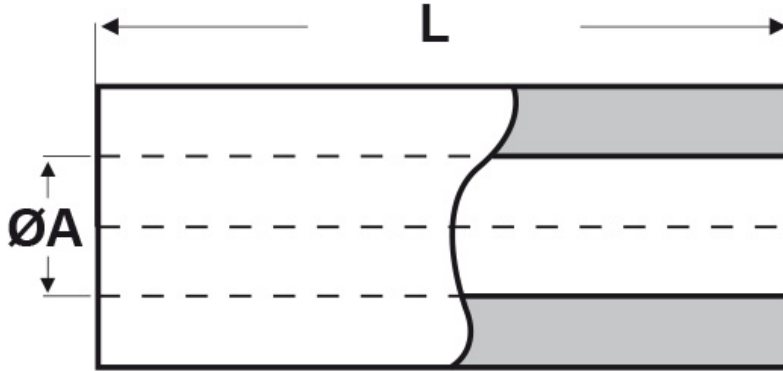

SCHEMA ARTICOLO

Articolo: TL10 R 3260 14 - Codice EZ: N.D.

18/09/2024

ARTICOLO	ØA mm	ØB mm	L mm
TL10 R 3260 14	3,2	6	14

Materiale: ottone nichelato.

Colore: argentato.

Tutte le informazioni e i dati riportati sono indicativi e possono essere soggetti a variazioni senza preavviso