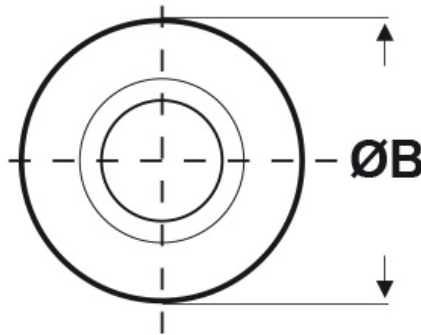

SCHEMA ARTICOLO

Articolo: TL10 R 3260 14 - Codice EZ: N.D.

18/09/2024

ARTICOLO	ØA mm	ØB mm	L mm
TL10 R 3260 14	3,2	6	14

Materiale: ottone nichelato.

Colore: argentato.

Tutte le informazioni e i dati riportati sono indicativi e possono essere soggetti a variazioni senza preavviso