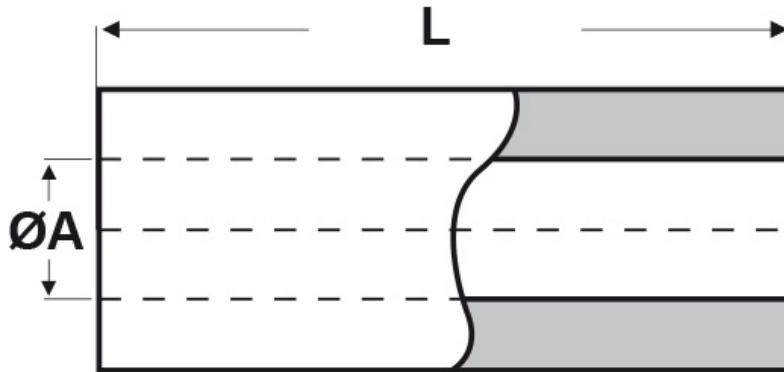

SCHEMA ARTICOLO

Articolo: TL10 R 3260 13 - Codice EZ: N.D.

18/07/2024

ARTICOLO	ØA mm	ØB mm	L mm
TL10 R 3260 13	3,2	6	13

Materiale: ottone nichelato.

Colore: argentato.

Tutte le informazioni e i dati riportati sono indicativi e possono essere soggetti a variazioni senza preavviso