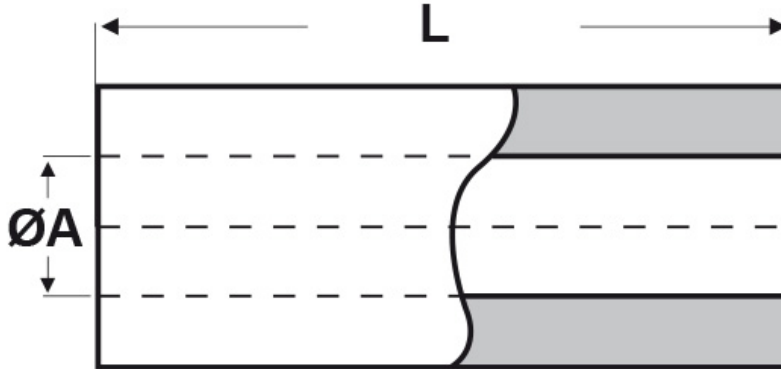

SCHEMA ARTICOLO

Articolo: TL10 R 3260 11 - Codice EZ: 351664

24/07/2024

| ARTICOLO | ØA mm | ØB mm | L mm |
|----------------|-------|-------|------|
| TL10 R 3260 11 | 3,2 | 6 | 11 |

Materiale: ottone nichelato.