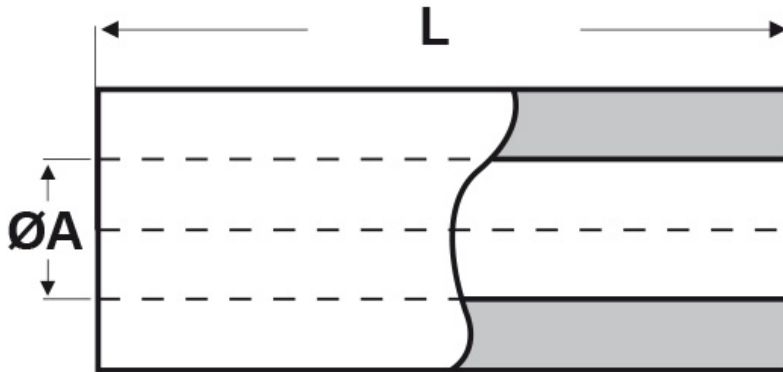

SCHEMA ARTICOLO

Articolo: TL10 R 3260 07 - Codice EZ: 351641

04/01/2025

Il disegno è indicativo e le proporzioni potrebbero non corrispondere alle dimensioni in tabella o reali.

ARTICOLO	ØA mm	ØB mm	L mm
TL10 R 3260 07	3,2	6	7

Materiale: ottone nichelato.

Colore: argentato.

Tutte le informazioni e i dati riportati sono indicativi e possono essere soggetti a variazioni senza preavviso

ELEKTROZUBEHÖR SPA

Sede:
Via F.lli Bronzetti, 24
20129 Milano (Italy)