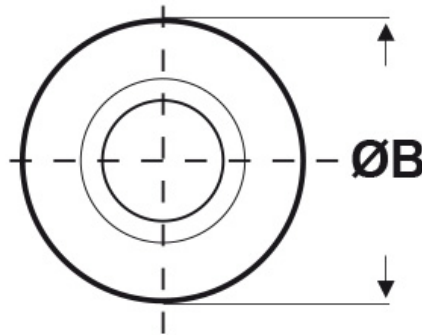

**SCHEMA ARTICOLO**

Articolo: TL10 R 3260 06 - Codice EZ: 351640

25/07/2024

ARTICOLO	ØA mm	ØB mm	L mm
TL10 R 3260 06	3,2	6	6

Materiale: ottone nichelato.

Colore: argentato.

Tutte le informazioni e i dati riportati sono indicativi e possono essere soggetti a variazioni senza preavviso