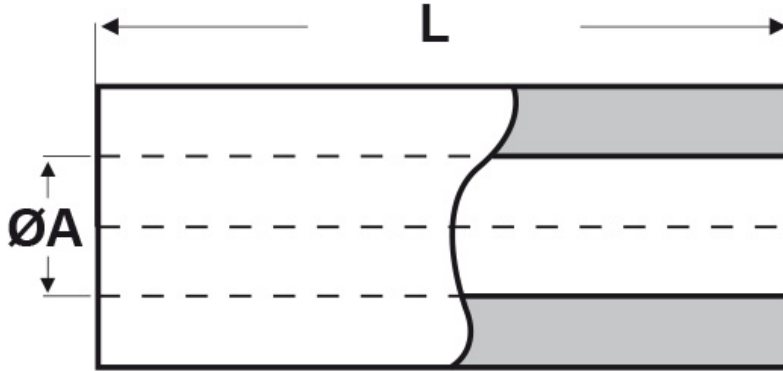

**SCHEMA ARTICOLO**

Articolo: TL10 R 3260 06 - Codice EZ: 351640

25/07/2024

ARTICOLO	ØA mm	ØB mm	L mm
TL10 R 3260 06	3,2	6	6

Materiale: ottone nichelato.

Colore: argentato.

Tutte le informazioni e i dati riportati sono indicativi e possono essere soggetti a variazioni senza preavviso