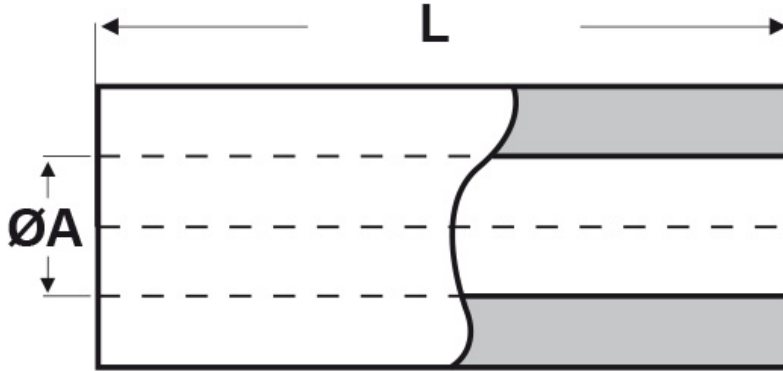

**SCHEMA ARTICOLO**

Articolo: TL10 R 3260 04 - Codice EZ: 351648

24/07/2024

ARTICOLO	$\text{ØA}$ mm	$\text{ØB}$ mm	L mm
TL10 R 3260 04	3,2	6	4

Materiale: ottone nichelato.

Colore: argentato.

Tutte le informazioni e i dati riportati sono indicativi e possono essere soggetti a variazioni senza preavviso