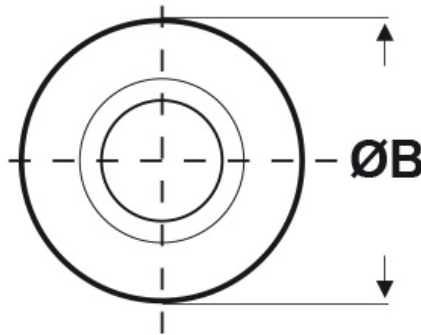

**SCHEMA ARTICOLO**

Articolo: TL10 R 3260 04 - Codice EZ: 351648

24/07/2024

ARTICOLO	$\text{ØA}$ mm	$\text{ØB}$ mm	L mm
TL10 R 3260 04	3,2	6	4

Materiale: ottone nichelato.

Colore: argentato.

Tutte le informazioni e i dati riportati sono indicativi e possono essere soggetti a variazioni senza preavviso