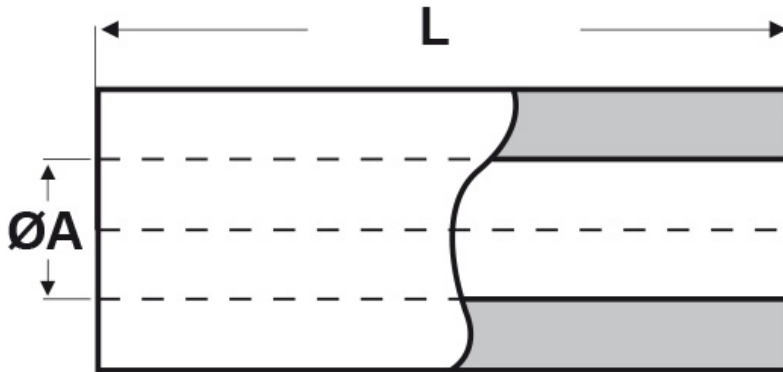

**SCHEMA ARTICOLO**

Articolo: TL10 R 3260 03 - Codice EZ: 351647

18/09/2024

ARTICOLO	ØA mm	ØB mm	L mm
TL10 R 3260 03	3,2	6	3

Materiale: ottone nichelato.

Colore: argentato.

Tutte le informazioni e i dati riportati sono indicativi e possono essere soggetti a variazioni senza preavviso