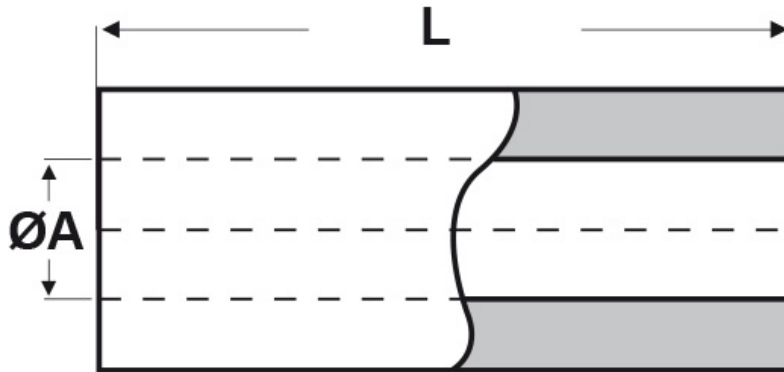

SCHEMA ARTICOLO

Articolo: TL10 R 3260 01 - Codice EZ: 351645

25/07/2024

ARTICOLO	ØA mm	ØB mm	L mm
TL10 R 3260 01	3,2	6	1

Materiale: ottone nichelato.

Colore: argentato.

Tutte le informazioni e i dati riportati sono indicativi e possono essere soggetti a variazioni senza preavviso