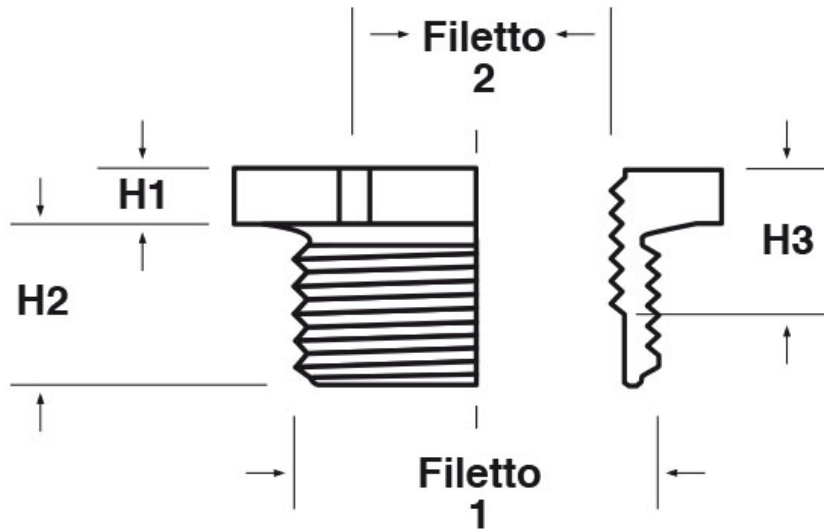

SCHEMA ARTICOLO

Articolo: P-RES PG4224-PG3624 - Codice EZ: N.D.

15/01/2025

Il disegno è indicativo e le proporzioni potrebbero non corrispondere alle dimensioni in tabella o reali.

ARTICOLO	colore	materiale	filetto passo 1	filetto valore 1	filetto passo 2	filetto valore 2	chiave mm	H1 mm	H2 mm	H3 mm
P-RES PG4224-PG3624	grigio RAL 7035	PC	PG	42	PG	36	55	11,5	16	15

Materiale: poliammide 6 (PA 6) rinforzato con fibra di vetro (25%), policarbonato (PC).

Temperatura d'uso: -40°C / +100°C (PA 6), -40°C / +135°C (PC)

Colore: grigio chiaro RAL 7035, nero RAL 9005.

Tutte le informazioni e i dati riportati sono indicativi e possono essere soggetti a variazioni senza preavviso