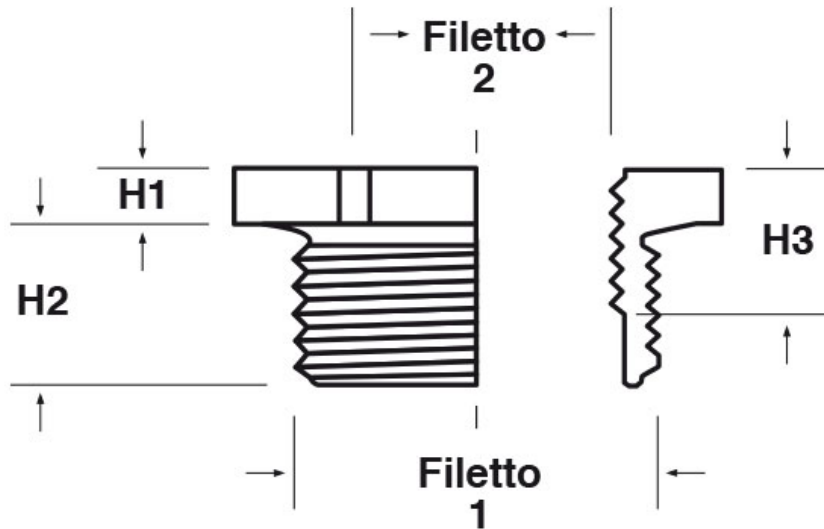

SCHEMA ARTICOLO

Articolo: P-RES PG4224-PG2924 - Codice EZ: N.D.

15/01/2025

Il disegno è indicativo e le proporzioni potrebbero non corrispondere alle dimensioni in tabella o reali.

ARTICOLO	colore	materiale	filetto passo 1	filetto valore 1	filetto passo 2	filetto valore 2	chiave mm	H1 mm	H2 mm	H3 mm
P-RES PG4224-PG2924	grigio RAL 7035	PC	PG	42	PG	29	55	7	16	14

Materiale: poliammide 6 (PA 6) rinforzato con fibra di vetro (25%), policarbonato (PC).

Temperatura d'uso: -40°C / +100°C (PA 6), -40°C / +135°C (PC)

Colore: grigio chiaro RAL 7035, nero RAL 9005.

Tutte le informazioni e i dati riportati sono indicativi e possono essere soggetti a variazioni senza preavviso