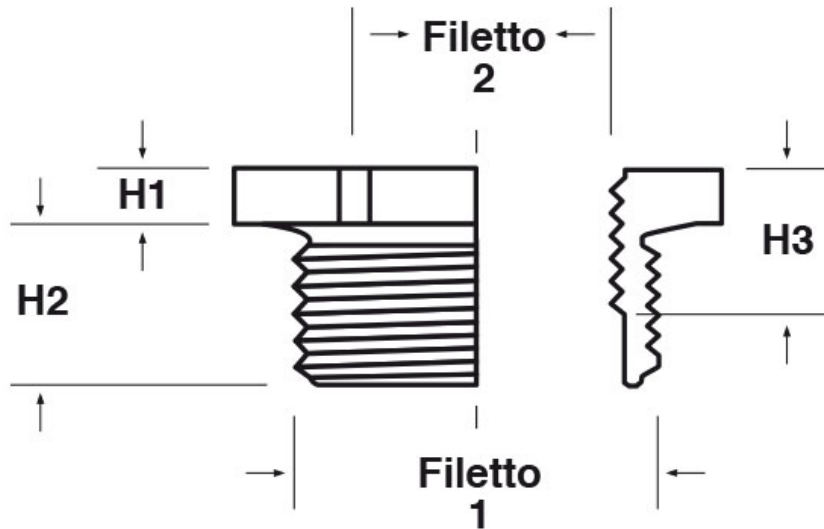

**SCHEMA ARTICOLO**

Articolo: P-RES PG2924-PG2124 - Codice EZ: N.D.

15/01/2025

Il disegno è indicativo e le proporzioni potrebbero non corrispondere alle dimensioni in tabella o reali.

ARTICOLO	colore	materiale	filetto passo 1	filetto valore 1	filetto passo 2	filetto valore 2	chiave mm	H1 mm	H2 mm	H3 mm
P-RES PG2924-PG2124	grigio RAL 7035	PC	PG	29	PG	21	41	6	12	11

Materiale: poliammide 6 (PA 6) rinforzato con fibra di vetro (25%), policarbonato (PC).

Temperatura d'uso: -40°C / +100°C (PA 6), -40°C / +135°C (PC)

Colore: grigio chiaro RAL 7035, nero RAL 9005.

Tutte le informazioni e i dati riportati sono indicativi e possono essere soggetti a variazioni senza preavviso