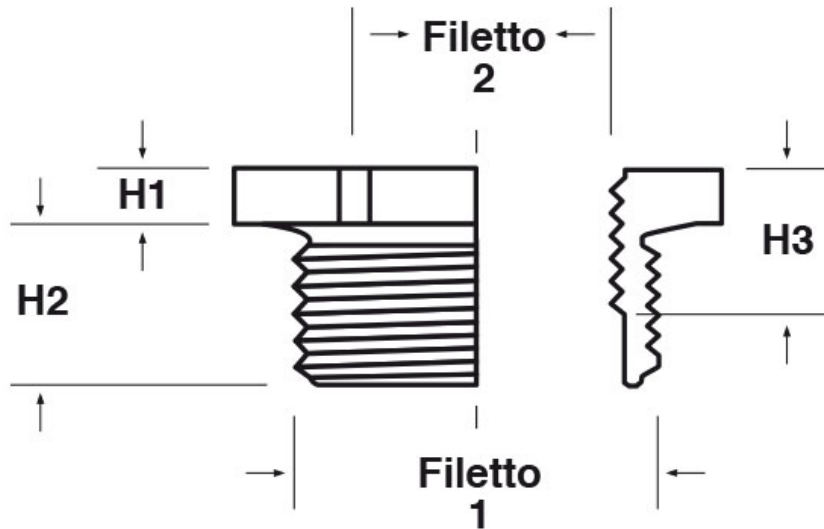

SCHEMA ARTICOLO

Articolo: P-RES PG2924-PG1624 - Codice EZ: N.D.

15/01/2025

Il disegno è indicativo e le proporzioni potrebbero non corrispondere alle dimensioni in tabella o reali.

ARTICOLO	colore	materiale	filetto passo 1	filetto valore 1	filetto passo 2	filetto valore 2	chiave mm	H1 mm	H2 mm	H3 mm
P-RES PG2924-PG1624	grigio RAL 7035	PC	PG	29	PG	16	41	6	12	10

Materiale: poliammide 6 (PA 6) rinforzato con fibra di vetro (25%), policarbonato (PC).

Temperatura d'uso: -40°C / +100°C (PA 6), -40°C / +135°C (PC)

Colore: grigio chiaro RAL 7035, nero RAL 9005.

Tutte le informazioni e i dati riportati sono indicativi e possono essere soggetti a variazioni senza preavviso