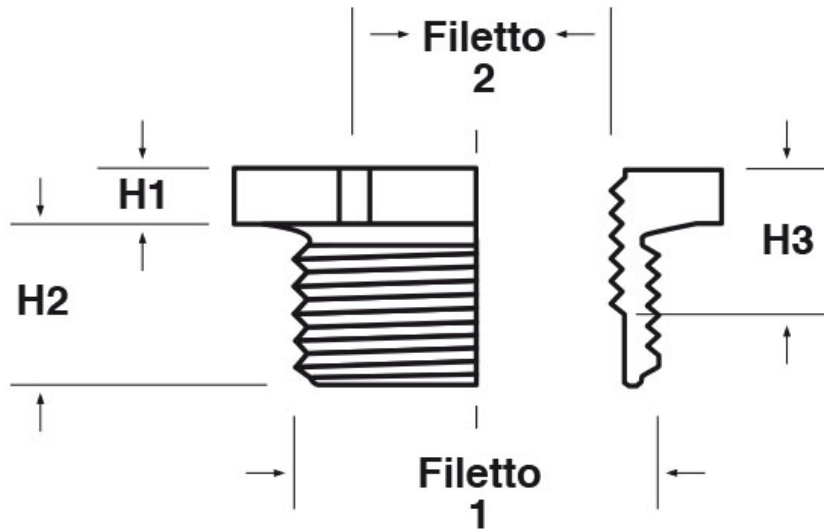

SCHEMA ARTICOLO

Articolo: P-RES PG2924-PG1324 - Codice EZ: N.D.

15/01/2025

Il disegno è indicativo e le proporzioni potrebbero non corrispondere alle dimensioni in tabella o reali.

ARTICOLO	colore	materiale	filetto passo 1	filetto valore 1	filetto passo 2	filetto valore 2	chiave mm	H1 mm	H2 mm	H3 mm
P-RES PG2924-PG1324	grigio RAL 7035	PC	PG	29	PG	13,5	41	6	12	9,5

Materiale: poliammide 6 (PA 6) rinforzato con fibra di vetro (25%), policarbonato (PC).

Temperatura d'uso: -40°C / +100°C (PA 6), -40°C / +135°C (PC)

Colore: grigio chiaro RAL 7035, nero RAL 9005.

Tutte le informazioni e i dati riportati sono indicativi e possono essere soggetti a variazioni senza preavviso