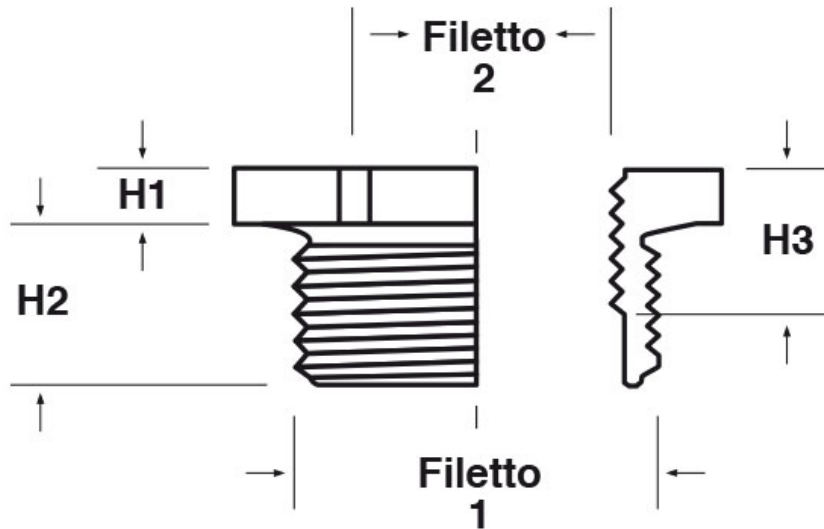

SCHEMA ARTICOLO

Articolo: P-RES PG2904-PG2104 - Codice EZ: N.D.

15/01/2025

Il disegno è indicativo e le proporzioni potrebbero non corrispondere alle dimensioni in tabella o reali.

ARTICOLO	colore	materiale	filetto passo 1	filetto valore 1	filetto passo 2	filetto valore 2	chiave mm	H1 mm	H2 mm	H3 mm
P-RES PG2904-PG2104	grigio RAL 7035	PA 6	PG	29	PG	21	40	6	12	-

Materiale: poliammide 6 (PA 6) rinforzato con fibra di vetro (25%), policarbonato (PC).

Temperatura d'uso: -40°C / +100°C (PA 6), -40°C / +135°C (PC)

Colore: grigio chiaro RAL 7035, nero RAL 9005.

Tutte le informazioni e i dati riportati sono indicativi e possono essere soggetti a variazioni senza preavviso