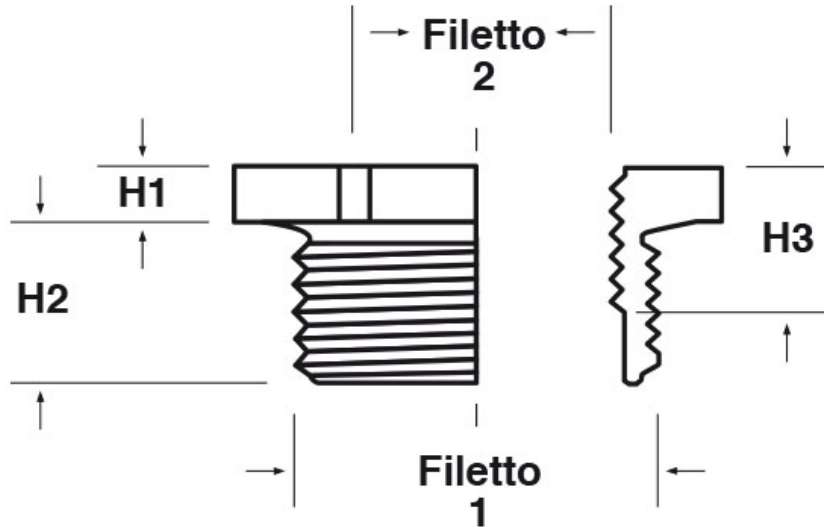

**SCHEMA ARTICOLO**

Articolo: P-RES PG2904-PG1304 - Codice EZ: N.D

31/10/2024

Il disegno è indicativo e le proporzioni potrebbero non corrispondere alle dimensioni in tabella o reali.

ARTICOLO	colore	materiale	filetto passo 1	filetto valore 1	filetto passo 2	filetto valore 2	chiave mm	H1 mm	H2 mm	H3 mm
P-RES PG2904-PG1304	grigio RAL 7035	PA 6	PG	29	PG	13	40	4	12	-

Materiale: poliammide 6 (PA 6) rinforzato con fibra di vetro (25%), policarbonato (PC).

Temperatura d'uso: -40°C / +100°C (PA 6), -40°C / +135°C (PC)

Colore: grigio chiaro RAL 7035, nero RAL 9005.

Tutte le informazioni e i dati riportati sono indicativi e possono essere soggetti a variazioni senza preavviso